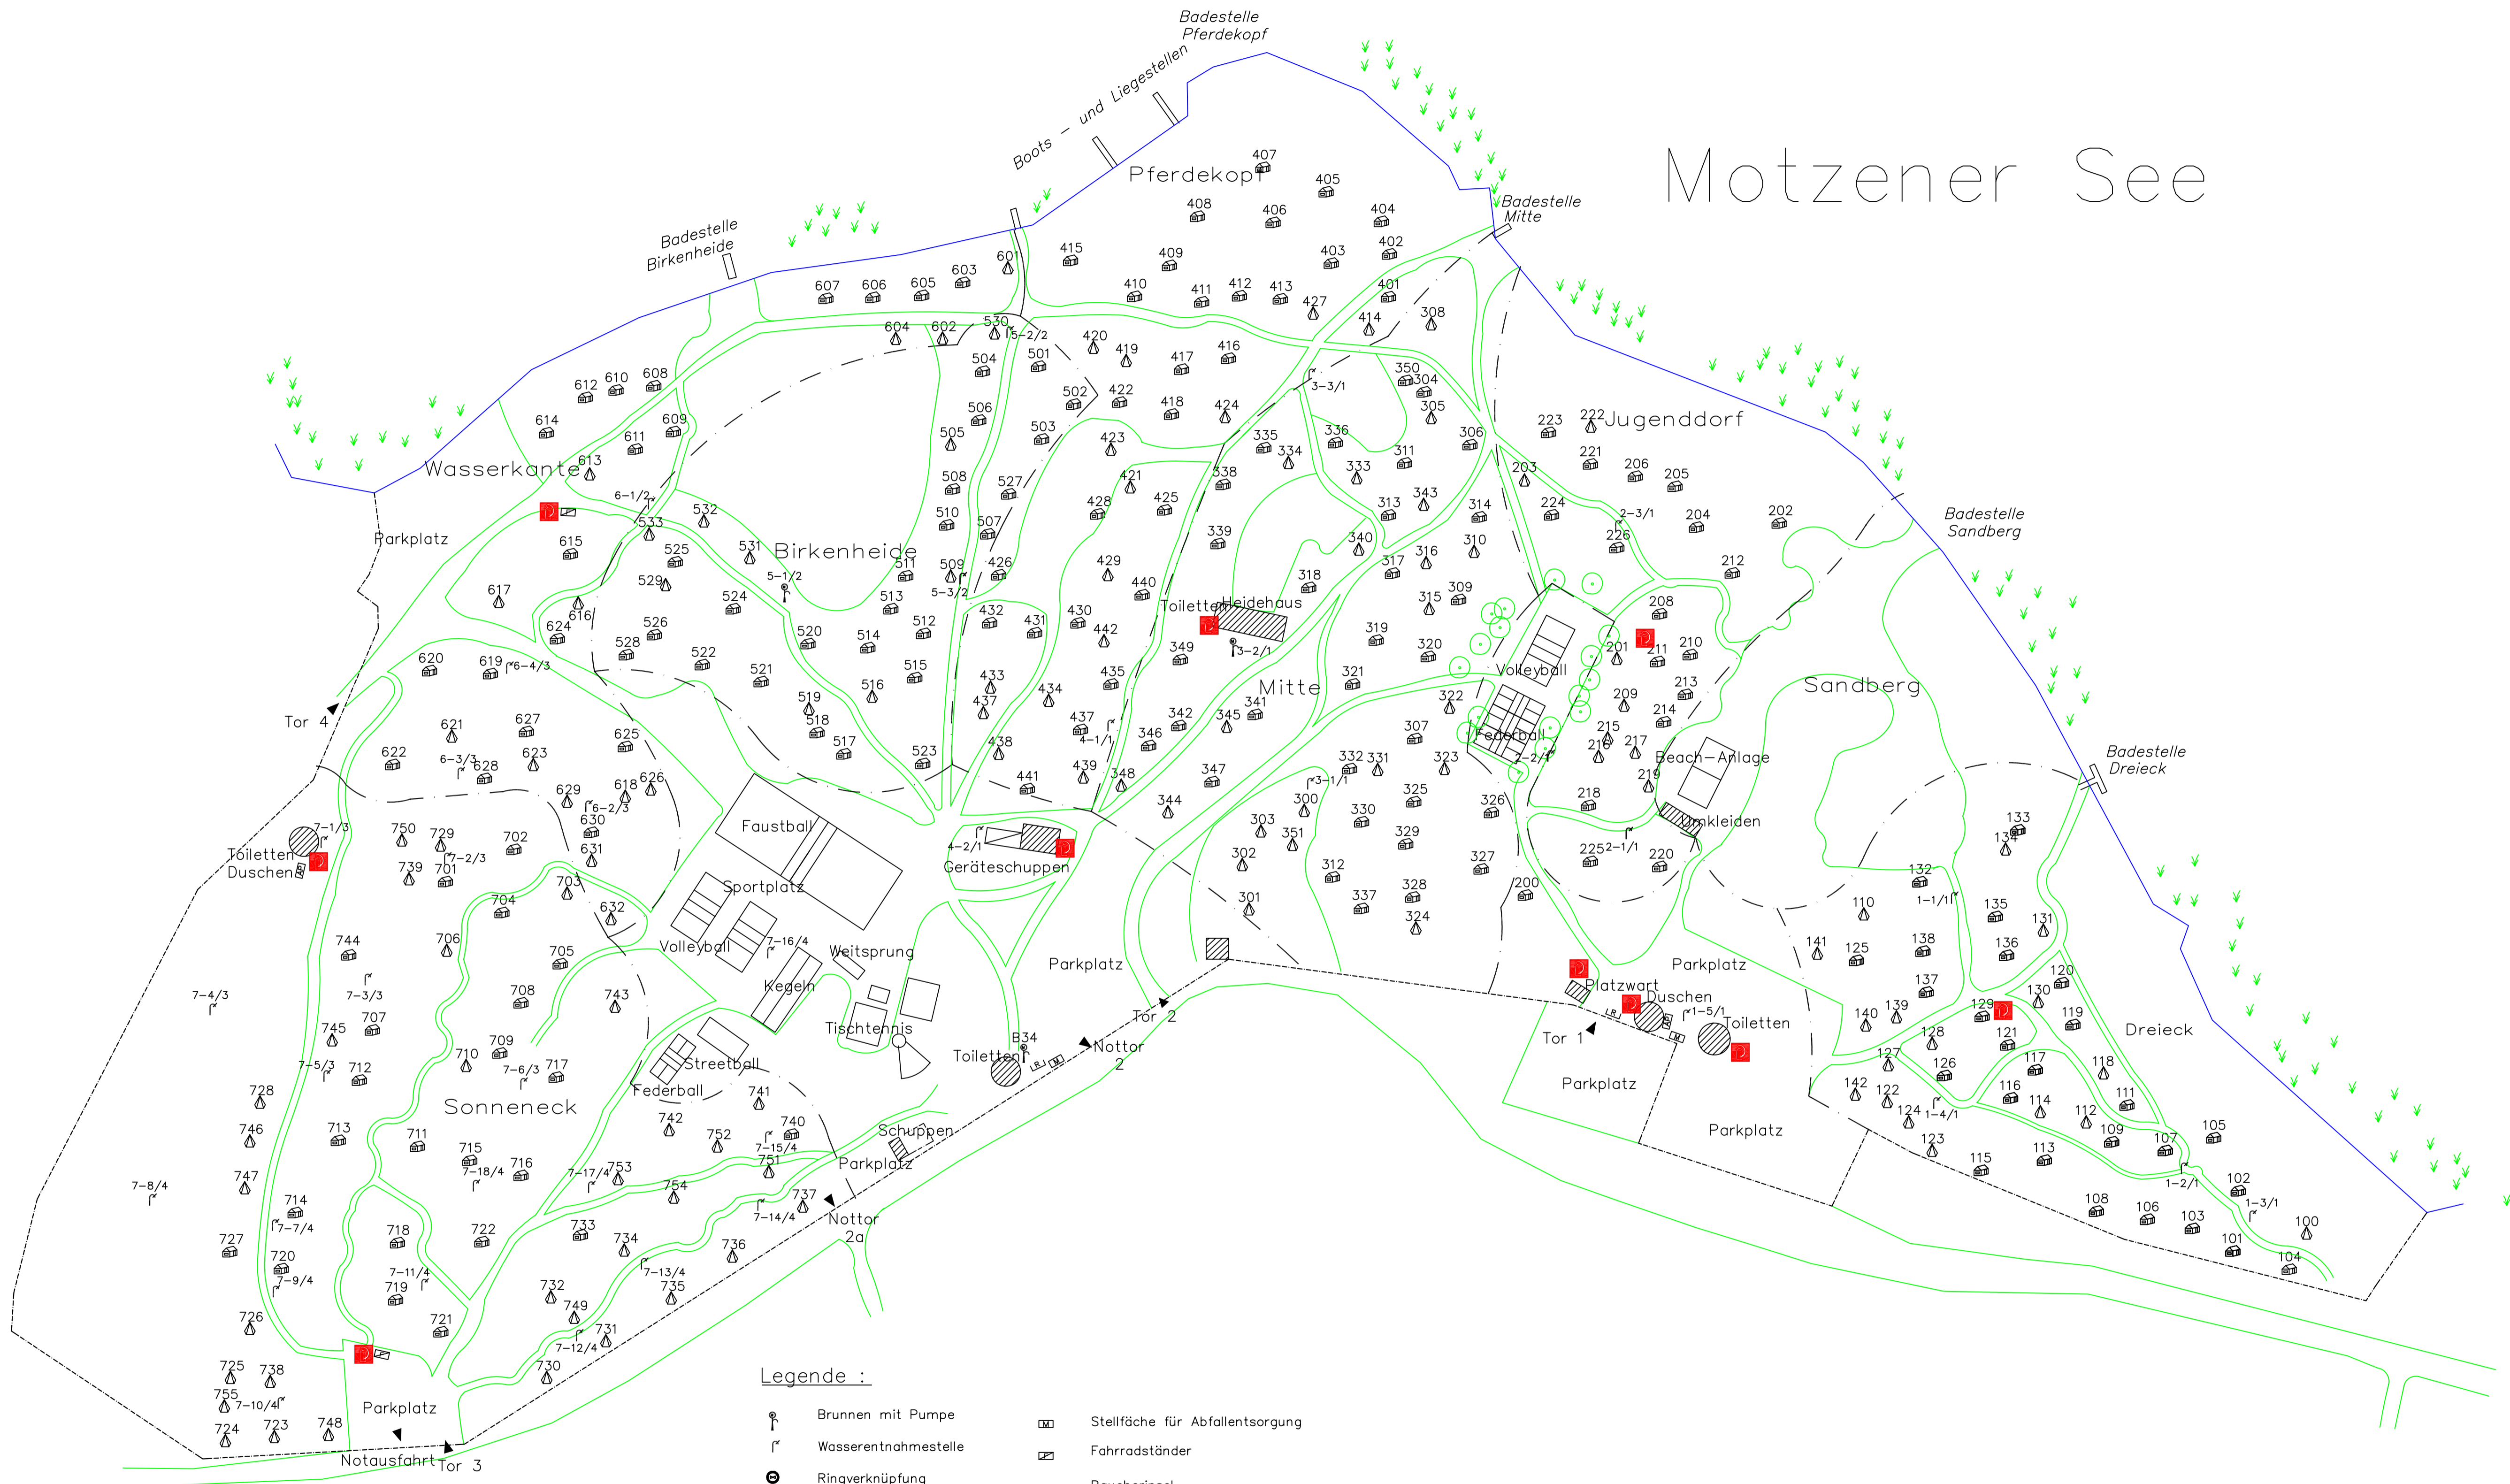

Motzener See

Legende :

- | | | | |
|--|----------------------|--|----------------------------------|
| | Brunnen mit Pumpe | | Stellfläche für Abfallentsorgung |
| | Wasserentnahmestelle | | Fahrradständer |
| | Ringverknüpfung | | Raucherinsel |
| | Hüttenplatz | | Abwaschplatz |
| | Zeltplatz | | Feuerlöscher/Gerätehalter |
| | Vorhandene Gebäude | | Schilf |

Geändert am:	Geändert von:	Bemerkung

Maßstab 1 : 1000

L a g e p l a n

Allgemeine Körperkultur Birkenheide e. V.
 Sportgelände am Motzener See
 Erstellt am 24.01.1998 von Dieter Kosmehl
 Basis: Lageplan von Spfd. Koch
 Letzte Änderung vom 31.05.2008